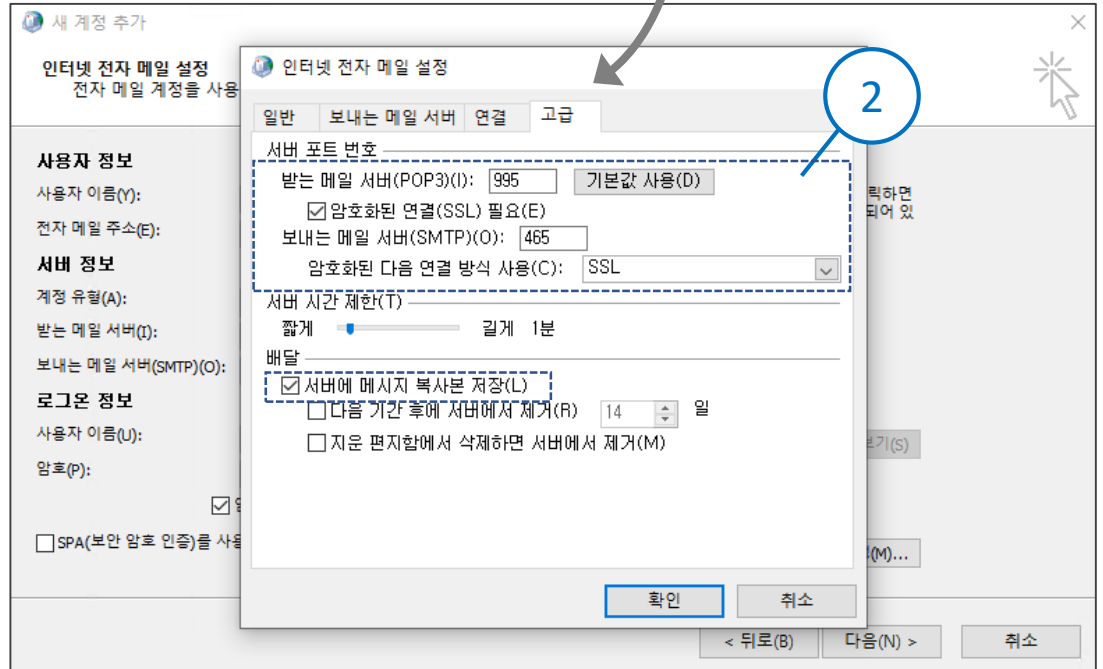

4. 기타설정

1 보내는 메일서버를 선택 후 '보내는 메일 서버 (SMTP) 인증 필요(O)'에 체크

2 고급에서 서버포트번호와 배달 설정을 한 후 확인버튼을 클릭

- ✓받는 메일서버(POP3)(I): 995
  이 서버에 암호화된 연결(SSL/TLS)필요(E): 체크
- 보내는 메일서버(SMTP)(O): 465
  암호화된 다음 연결방식사용(E): SSL
- ✓서버에 메시지 복사본 저장(L) 체크

※ 웹메일과 아웃룩에서 동시에 받은 편지함의 메일을 확인할 경우에는 '다음 기간후에 서버에서 제거(R)' 옵션은 체크 해제하시기 바랍니다. 만약 해당옵션을 선택 시 아웃룩에서 메일을 당겨간 후 설정된 일자 후에는 웹에서 메일이 삭제 됩니다. 해당 옵션이 필요한 경우만 설정해주시기 바랍니다.