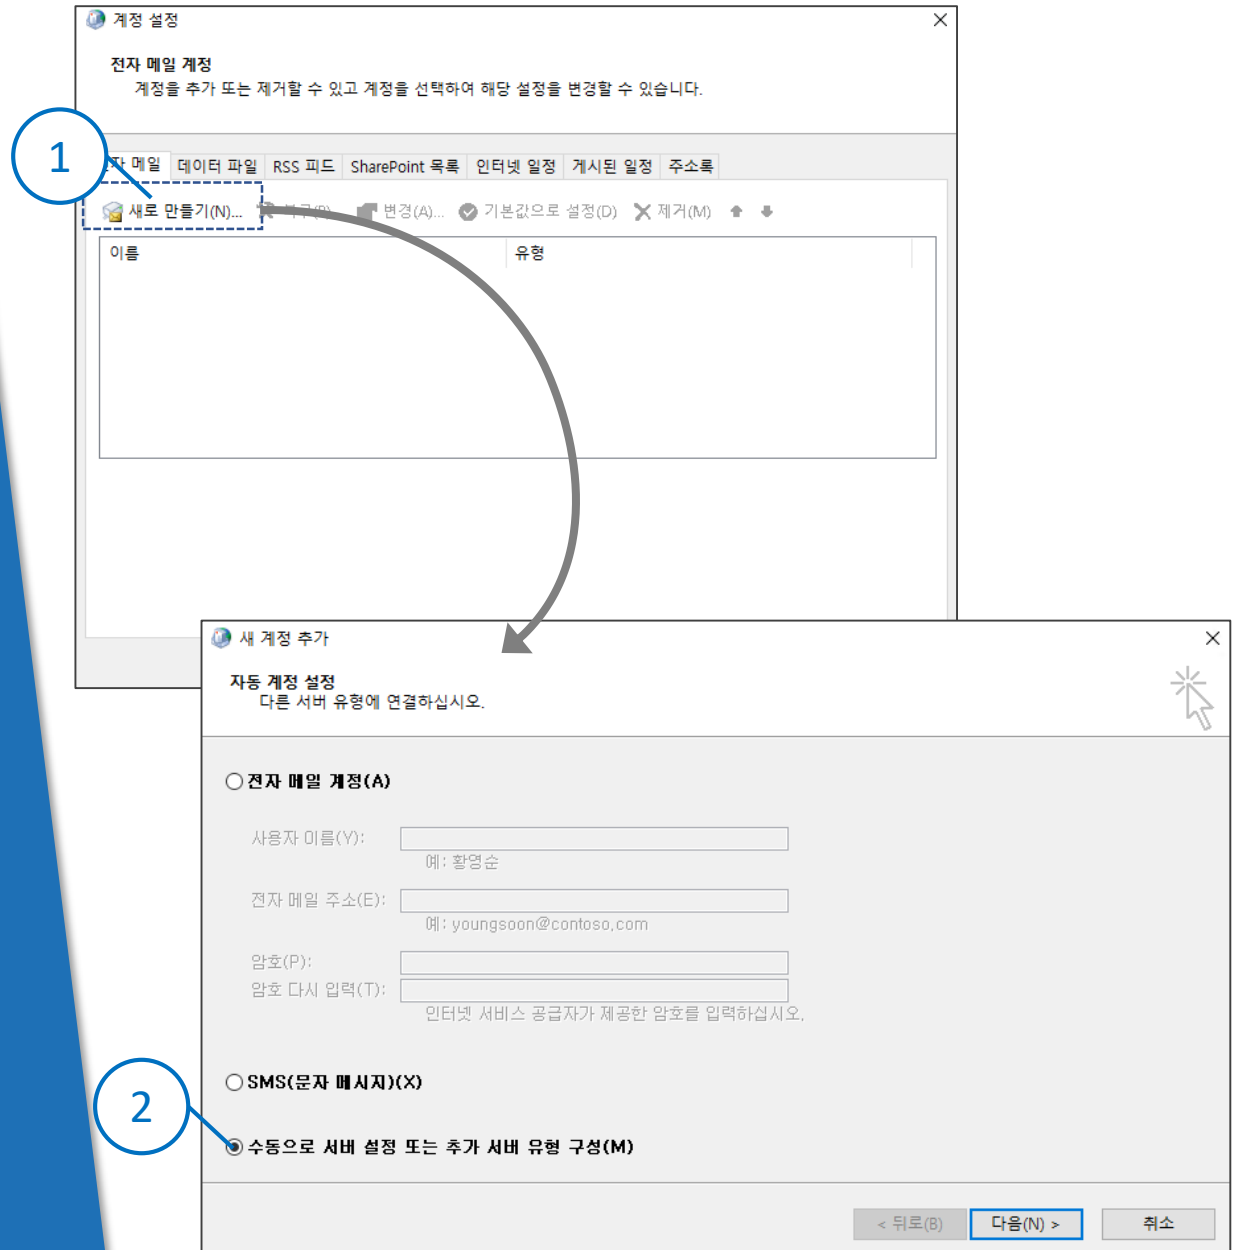

1 제어판에서 보기 기준: 작은아이콘으로 설정

2 '메일' 을 클릭

3 메일설정에서 '전자 메일 계정(E)'를 클릭

2. 메일 계정 세팅

1 계정설정에서 '새로 만들기(N)' 클릭

2 새 계정 추가에서 '수동으로 서버 설정 또는 추가 서버 유형 구성(M)'을 선택 후 다음클릭

3. 전자메일선택

- 1 '인터넷 전자 메일(I)'를 선택하면 인터넷 전자 메일 설정이 표시됩니다.
- 2 사용자정보, 서버정보, 로그인 정보(사용자이름에 ID@고객도메인이 등록되어 있는지 체크)를 입력
- 3 우측하단의 '기타설정(M)'를 클릭