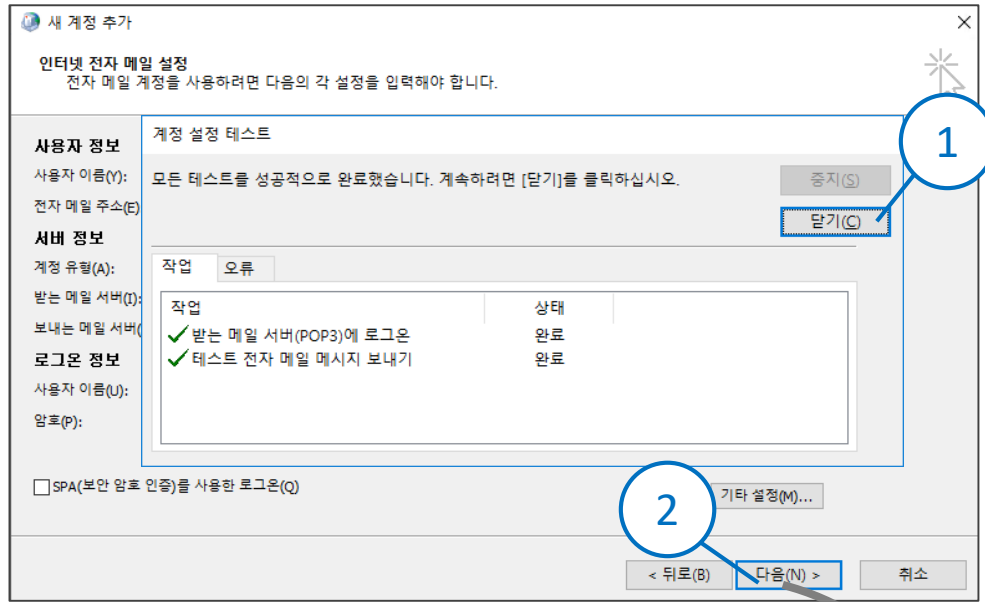

3 기타 설정(M)...

< 뒤로(B) 다음(N) > 취소

4. 기타설정

1 보내는 메일서버를 선택 후 '보내는 메일 서버 (SMTP) 인증 필요(O)'에 체크

2 고급에서 서버포트번호와 배달 설정을 한 후 확인버튼을 클릭

- ✓받는 메일서버(POP3)(I): 995
이 서버에 암호화된 연결(SSL/TLS)필요(E): 체크
- 보내는 메일서버(SMTP)(O): 465
암호화된 다음 연결방식사용(E): SSL
- ✓서버에 메시지 복사본 저장(L) 체크

※ 웹메일과 아웃룩에서 동시에 받은 편지함의 메일을 확인할 경우에는 '다음 기간후에 서버에서 제거(R)' 옵션은 체크 해제하시기 바랍니다. 만약 해당옵션을 선택 시 아웃룩에서 메일을 당겨간 후 설정된 일자 후에는 웹에서 메일이 삭제 됩니다. 해당 옵션이 필요한 경우만 설정해주시기 바랍니다.

5. 계정설정테스트

- 1 계정설정테스트가 완료되면 '닫기'버튼 클릭
- 2 다음(N)버튼을 클릭
- 3 감사합니다.창이 뜨면 '마침' 버튼클릭으로 설정 완료