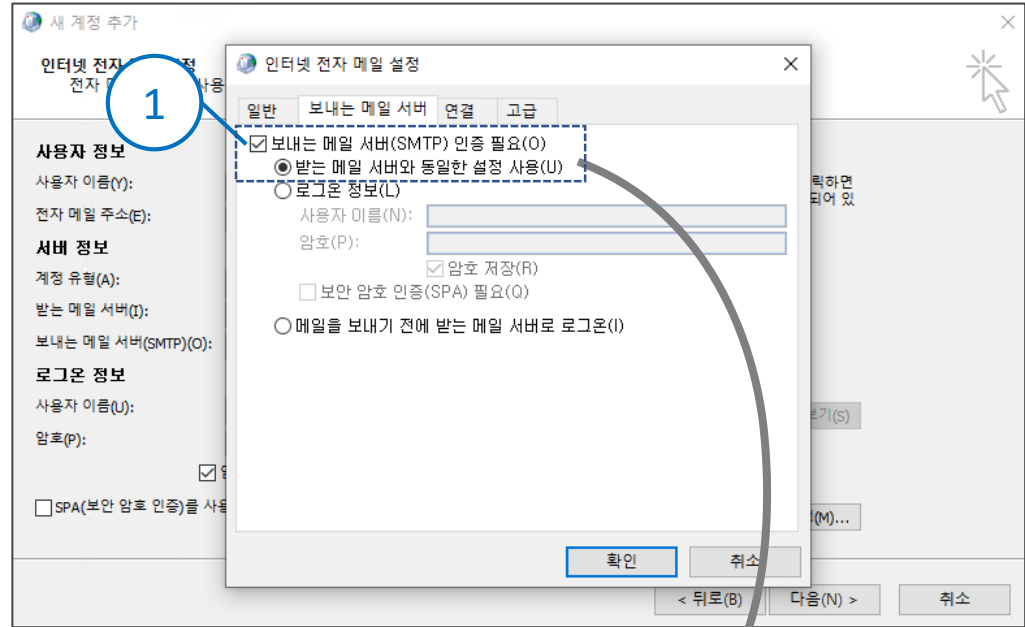

3 기타 설정(M)...

< 뒤로(B) 다음(N) > 취소

4. 기타설정

1 보내는 메일서버를 선택 후 '보내는 메일 서버 (SMTP) 인증 필요(O)'에 체크

2 고급에서 서버포트번호와 배달 설정을 한 후 확인버튼을 클릭

- ✓받는 메일서버(POP3)(I): 995
이 서버에 암호화된 연결(SSL/TLS)필요(E): 체크
- 보내는 메일서버(SMTP)(O): 465
암호화된 다음 연결방식사용(E): SSL
- ✓서버에 메시지 복사본 저장(L) 체크

※ 웹메일과 아웃룩에서 동시에 받은 편지함의 메일을 확인할 경우에는 '다음 기간후에 서버에서 제거(R)' 옵션은 체크 해제하시기 바랍니다. 만약 해당옵션을 선택 시 아웃룩에서 메일을 당겨간 후 설정된 일자 후에는 웹에서 메일이 삭제 됩니다. 해당 옵션이 필요한 경우만 설정해주시기 바랍니다.

5. 계정설정테스트

- 1 계정설정테스트가 완료되면 '닫기'버튼 클릭
- 2 다음(N)버튼을 클릭
- 3 감사합니다.창이 뜨면 '마침' 버튼클릭으로 설정 완료