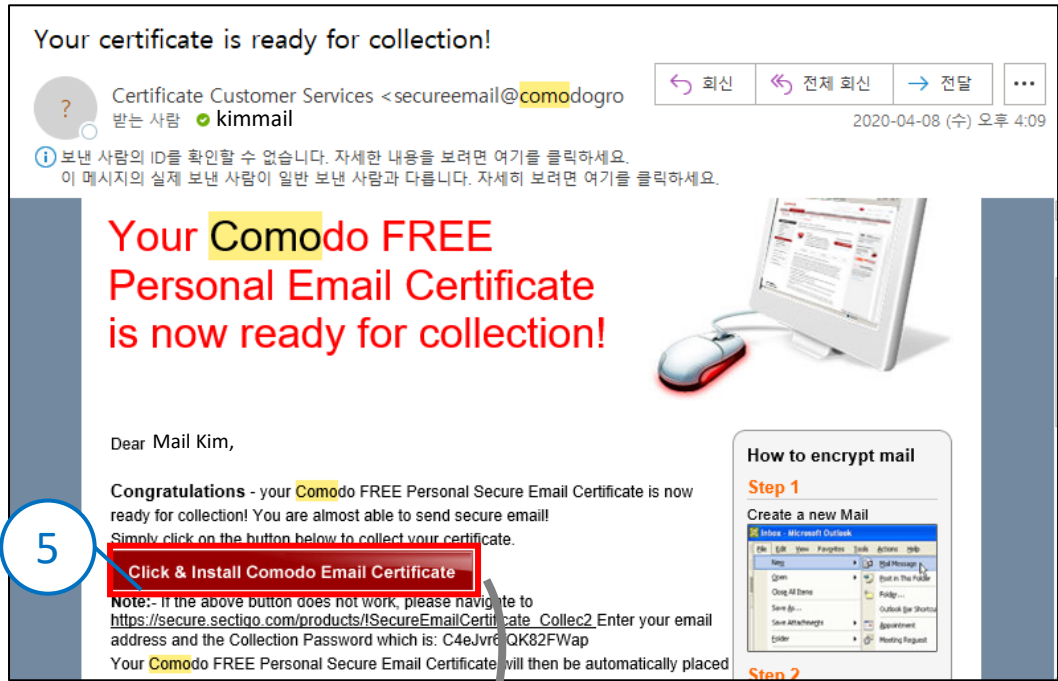

S/MIME 인증서 발급 방법

3. 인증서 가져오기

1 설치 안내 메일을 확인 후, 'Click & install Comomdo Email Certificate' 버튼을 클릭합니다.

※ 링크 주소를 인터넷 익스플로러 창으로 열어주세요. 다른 브라우저로 링크 주소를 열어 진행하는 경우 인증서가 정상적으로 설치되지 않습니다.

2 인증서가 정상적으로 설치되어 'Successful' 문구가 표시 됩니다.

※ 인터넷 익스플로러 창에서 Successful 문구가 표시가 안 되면, F5 새로 고침 버튼을 눌러 확인하고, 확인 뒤에도 표시가 되지 않는다면 인증서를 제거하고 다시 설치하시기 바랍니다.

※ 인증서 설치가 완료되었지만 S/MIME 보안 기능을 사용하기 위해서는 아웃룩에서 S/MIME 보안 설정이 필요하며, 관련 내용은 메일나라에서 아웃룩 버전별로 S/MIME 설정 방법 매뉴얼을 제공하고 있으니 참고하시기 바랍니다.