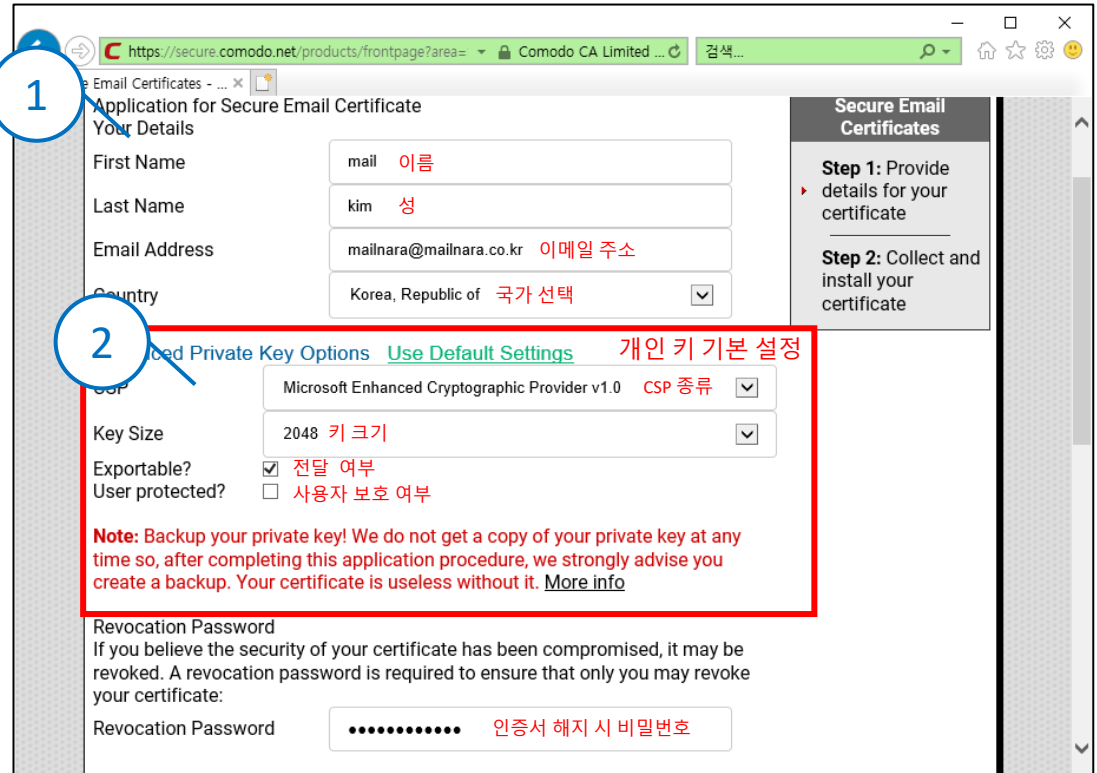

S/MIME 인증서 발급 방법

2. 인증서 발급

1 인증서 항목을 모두 입력합니다.

※ S/MIME 인증서 적용할 이메일 주소를 입력해 주세요. 아웃룩 설정시 사용되며, 입력된 이메일 주소는 변경이 불가능합니다.

2 'Advanced Private Key Options' 버튼 클릭 시 개인 키에 대한 기본 설정을 확인 할 수 있으며, 직접 내용을 변경 할 수 있습니다.