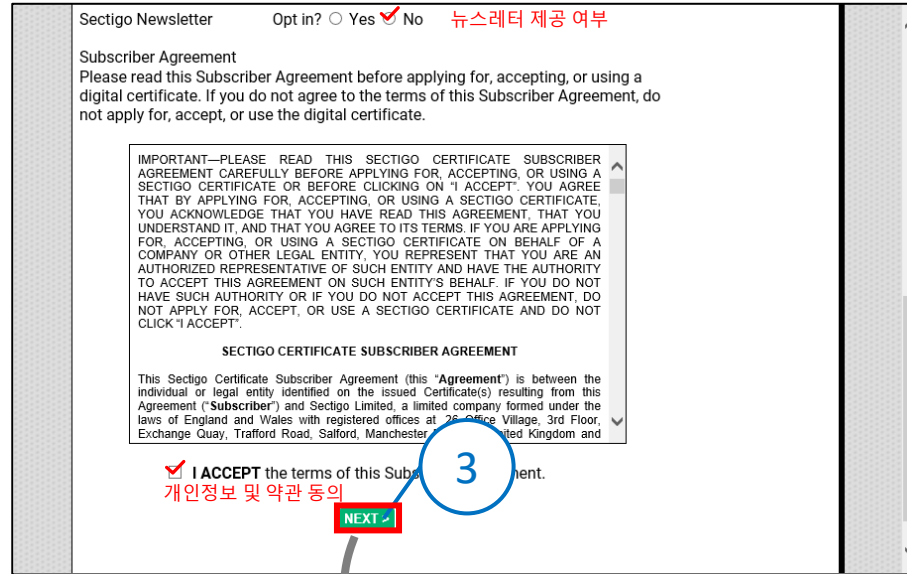

S/MIME 인증서 발급 방법

2. 인증서 발급

3 인증서 항목과 개인정보 약관에 동의하셨다면 'NEXT' 버튼을 클릭합니다.

※ 개인 키 설정을 한 경우 : 새 RSA 교환 키를 만드는 중 창 생성 될 수 있습니다. 창이 표시되면 '확인' 버튼을 클릭해주세요.

4 인증서 신청이 완료되면 이메일 주소로 인증서 설치 안내 메일이 발송됩니다.