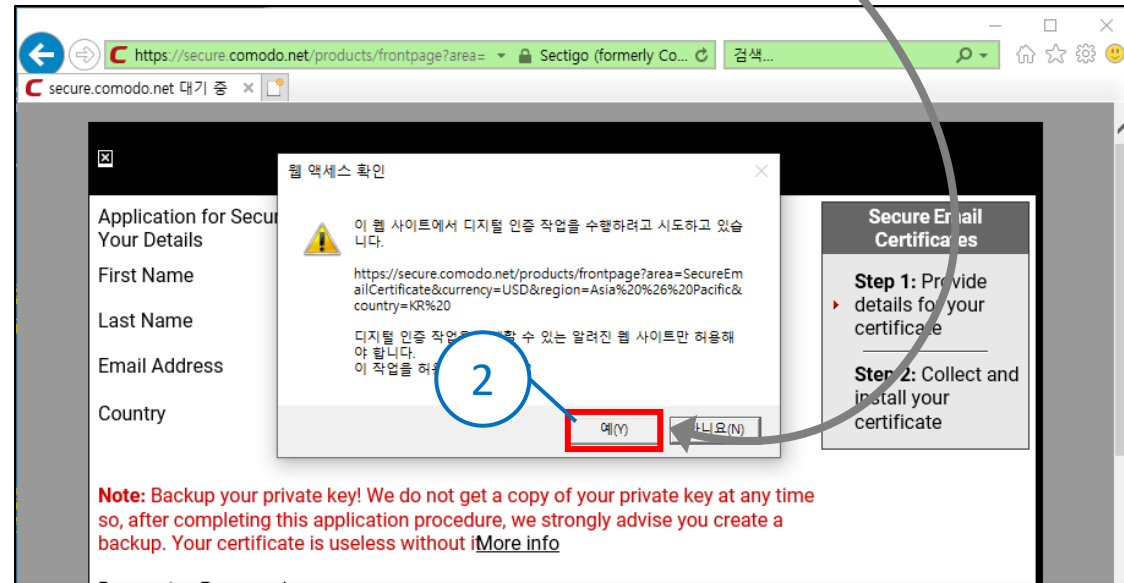

※ 제공되는 인증서는 개인용으로 메일 계정별로 신청하여 1개월간 사용이 가능하며, 제공되는 인증서는 제공 업체 사정에 의해서 제공이 중단될 수도 있습니다.

※ 메일나라는 사용에 관한 책임이 없으며, 사용으로 인해 발생하는 문제에 대해 법적 책임을 지지 않습니다.

1 링크 주소를 인터넷 익스플로러 창으로 열어줍니다.

2 생성된 웹 액세스 확인 창 '예' 버튼을 클릭합니다.

Sectigo(Comodo) 링크 주소

<https://secure.comodo.net/products/frontpage?area=SecureEmailCertificate¤cy=USD®ion=Asia%20%26%20Pacific&country=KR%20>

※ 웹 액세스 확인 창이 표시되지 않을 때

다른 브라우저를 통해 링크 주소창을 여는 경우 웹 액세스 창이 표시되지 않으며 개인 키를 생성할 수 없습니다. (인터넷 익스플로러 창으로 링크 주소를 열어주세요.)