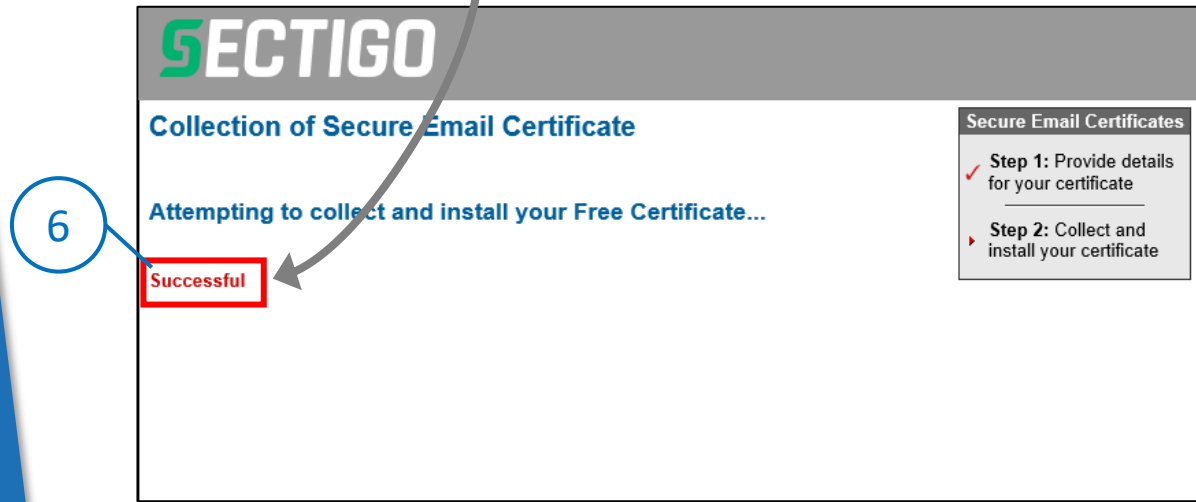

S/MIME 인증서 발급 방법

3. 인증서 가져오기

1 설치 안내 메일을 확인 후, 'Click & install Comomdo Email Certificate' 버튼을 클릭합니다.

※ 링크 주소를 인터넷 익스플로러 창으로 열어주세요. 다른 브라우저로 링크 주소를 열어 진행하는 경우 인증서가 정상적으로 설치되지 않습니다.

2 인증서가 정상적으로 설치되어 'Successful' 문구가 표시 됩니다.

※ 인터넷 익스플로러 창에서 Successful 문구가 표시가 안 되면, F5 새로 고침 버튼을 눌러 확인하고, 확인 뒤에도 표시가 되지 않는다면 인증서를 제거하고 다시 설치하시기 바랍니다.

※ 인증서 설치가 완료되었지만 S/MIME 보안 기능을 사용하기 위해서는 아웃룩에서 S/MIME 보안 설정이 필요하며, 관련 내용은 메일나라에서 아웃룩 버전별로 S/MIME 설정 방법 매뉴얼을 제공하고 있으니 참고하시기 바랍니다.